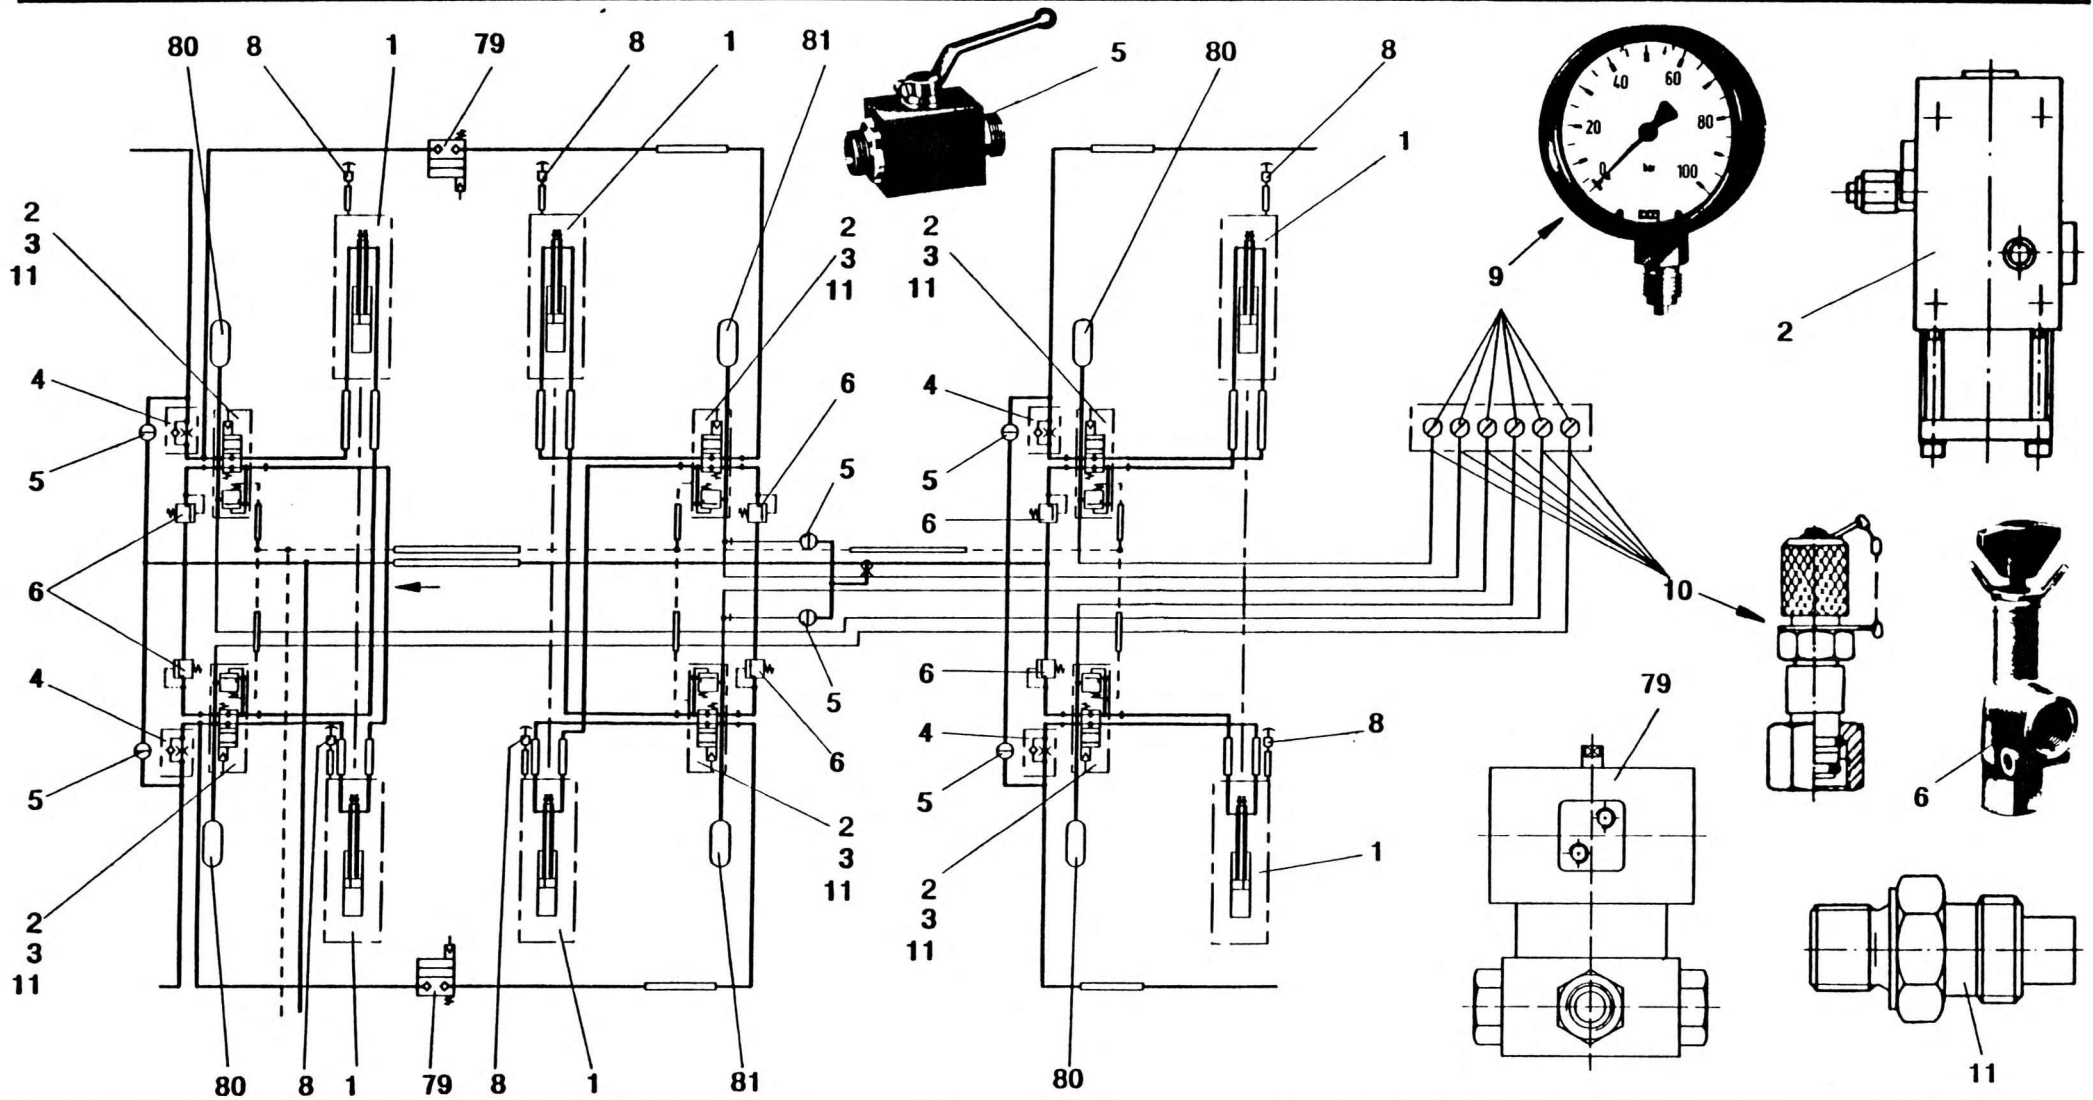

Hydropneumatische Federung
Hydr. pneum. Springing

ERSATZTEIL-BILDТАFEL
SPARE PART-PICTORIAL DISPLAY

Bildtafel-Nr.
Pictorial display N^o. 2084107 A

2302970 -ETL

FHG 781